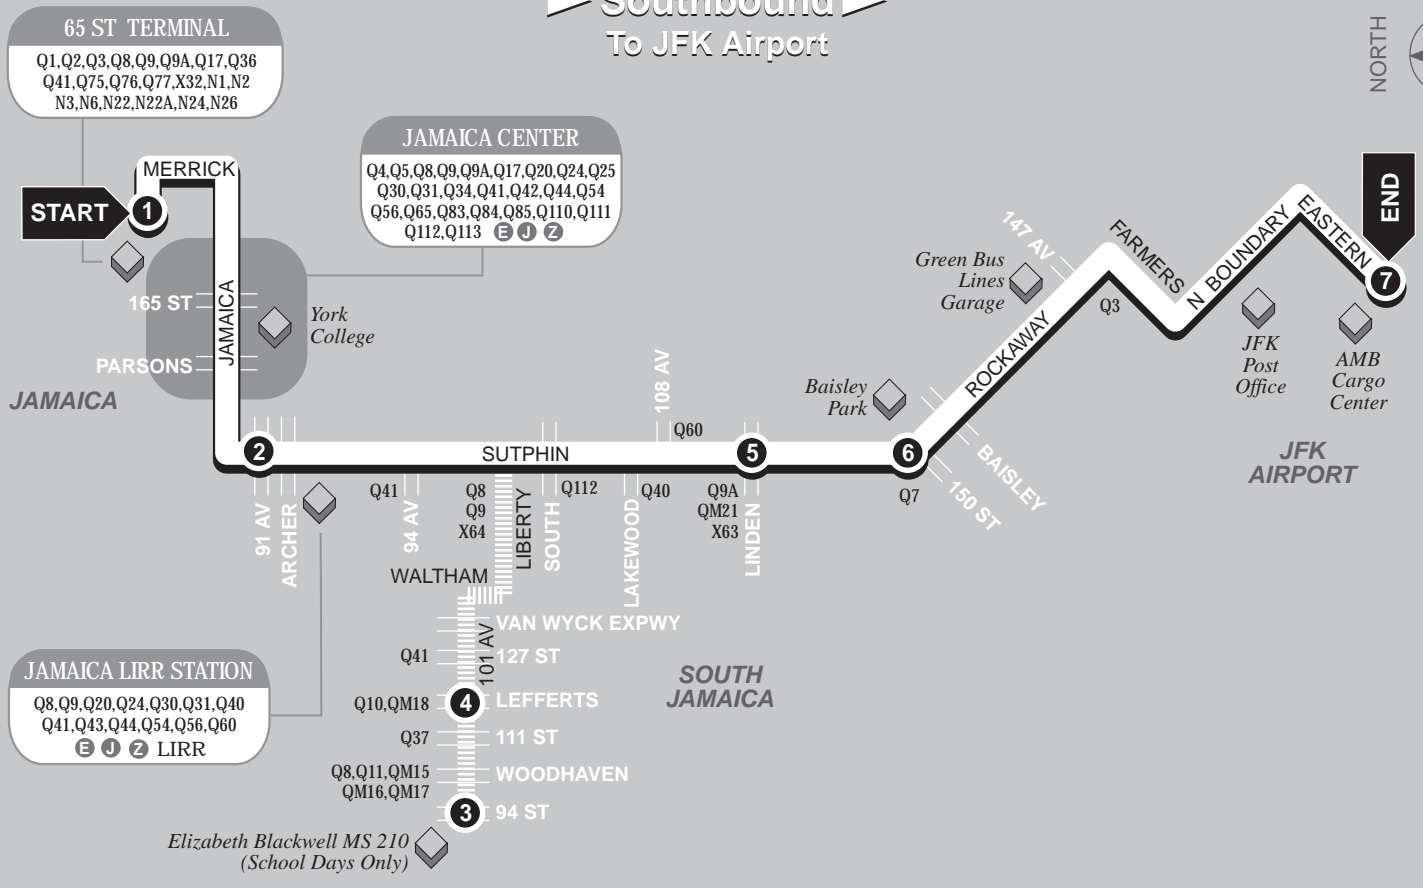

▶ Southbound
To JFK Airport

	1	2	3	4	5	6	7	1	2	5	6	7
	BUS STARTS at 165 St Bus Terminal	Bus leaves from Sutphin & 91 Av	Bus leaves from 94 St & 101 Av	Bus leaves from Lefferts & 101 Av	Bus leaves from Sutphin & Linden	Bus leaves from Sutphin & Rockaway	BUS ENDS at JFK Airport at AMB Cargo	BUS STARTS at 165 St Bus Terminal	Bus leaves from Sutphin & 91 Av	Bus leaves from Sutphin & Linden	Bus leaves from Sutphin & Rockaway	BUS ENDS at JFK Airport at AMB Cargo
	WEEKDAYS							SATURDAY				
A.M.	12:50	12:58	—	—	1:04	1:08	1:16	12:50	12:58	1:04	1:08	1:16
	1:25	1:33	—	—	1:39	1:43	1:51	1:25	1:33	1:39	1:43	1:51
	2:00	2:08	—	—	2:14	2:18	2:26	2:00	2:08	2:14	2:18	2:26
	2:35	2:43	—	—	2:49	2:53	3:01	2:35	2:43	2:49	2:53	3:01
	3:10	3:18	—	—	3:24	3:28	3:36	3:10	3:18	3:24	3:28	3:36
	3:45	3:53	—	—	3:59	4:03	4:11	3:45	3:53	3:59	4:03	4:11
	4:35	4:43	—	—	4:49	4:53	5:01	4:35	4:43	4:49	4:53	5:01
	5:10	5:18	—	—	5:24	5:28	5:36	5:10	5:18	5:24	5:28	5:36
	5:45	5:53	—	—	5:59	6:03	6:10	5:45	5:53	5:59	6:03	6:10
	6:17	6:26	—	—	6:36	6:40	6:47	6:17	6:26	6:33	6:37	6:44
	6:32	6:41	—	—	6:51	6:55	7:02	6:40	6:49	6:57	7:01	7:08
	6:51	7:00	—	—	7:10	7:14	7:21	7:00	7:09	7:17	7:21	7:28
	7:03	7:12	—	—	7:22	7:26	7:33	7:12	7:21	7:29	7:33	7:40
	7:13	7:22	—	—	7:32	7:36	7:43	7:24	7:33	7:41	7:45	7:52
	7:23	7:32	—	—	7:42	7:46	7:53	7:36	7:45	7:53	7:57	8:04
	7:29	7:38	—	—	7:48	7:52	7:59	7:48	7:57	8:05	8:09	8:16
	7:36	7:45	—	—	7:55	7:59	8:06	8:00	8:09	8:17	8:21	8:28
	7:44	7:53	—	—	8:03	8:07	8:14	8:12	8:21	8:29	8:33	8:40
	7:52	8:01	—	—	8:11	8:15	8:22	8:24	8:33	8:41	8:45	8:52
	8:00	8:09	—	—	8:19	8:23	8:30	8:36	8:45	8:53	8:57	9:04
	8:08	8:17	—	—	8:27	8:31	8:38	8:48	8:57	9:05	9:09	9:16
	8:16	8:25	—	—	8:35	8:39	8:46	9:00	9:09	9:17	9:21	9:28
	8:24	8:33	—	—	8:43	8:47	8:54	9:12	9:21	9:29	9:33	9:40
	8:32	8:41	—	—	8:51	8:55	9:02	9:24	9:33	9:41	9:45	9:52
	8:40	8:49	—	—	8:59	9:03	9:10	9:36	9:45	9:53	9:57	10:04
	8:50	8:59	—	—	9:09	9:13	9:20	9:48	9:57	10:05	10:11	10:19
	9:00	9:09	—	—	9:19	9:23	9:30	10:00	10:09	10:19	10:25	10:33
	9:10	9:19	—	—	9:29	9:33	9:40	10:12	10:21	10:31	10:37	10:45
	9:20	9:29	—	—	9:39	9:43	9:50	10:24	10:33	10:43	10:49	10:57
	9:30	9:39	—	—	9:49	9:53	10:00	10:36	10:45	10:55	11:01	11:09
	9:37	9:46	—	—	9:56	10:00	10:09	10:48	10:57	11:07	11:13	11:21
	9:45	9:54	—	—	10:04	10:11	10:20	11:00	11:09	11:19	11:25	11:33
	9:52	10:01	—	—	10:14	10:21	10:30	11:12	11:21	11:31	11:37	11:45
	10:00	10:11	—	—	10:24	10:31	10:40	11:24	11:33	11:43	11:49	11:57
	10:10	10:21	—	—	10:34	10:41	10:50	11:36	11:45	11:55	12:01	12:09
	10:20	10:31	—	—	10:44	10:51	11:00	11:48	11:57	12:07	12:13	12:21
	10:30	10:41	—	—	10:54	11:01	11:10	PM. 12:00	12:09	12:19	12:25	12:33
	10:40	10:51	—	—	11:04	11:11	11:20	12:12	12:21	12:31	12:37	12:45
	10:50	11:01	—	—	11:14	11:21	11:30	12:24	12:33	12:43	12:49	12:57
	11:00	11:11	—	—	11:24	11:31	11:40	12:36	12:45	12:55	1:01	1:09
	11:10	11:21	—	—	11:34	11:41	11:50	12:48	12:57	1:07	1:13	1:21
	11:20	11:31	—	—	11:44	11:51	12:00	1:00	1:09	1:19	1:25	1:33
	11:30	11:41	—	—	11:54	12:01	12:10	1:12	1:21	1:31	1:37	1:45
	11:40	11:51	—	—	12:04	12:11	12:20	1:24	1:33	1:43	1:49	1:57
	11:50	12:01	—	—	12:14	12:21	12:30	1:36	1:45	1:55	2:01	2:09
PM.	12:00	12:11	—	—	12:24	12:31	12:40	1:48	1:57	2:07	2:13	2:21
	12:10	12:21	—	—	12:34	12:41	12:50	2:00	2:09	2:19	2:25	2:33
	12:20	12:31	—	—	12:44	12:51	1:00	2:12	2:21	2:31	2:37	2:45
	12:30	12:41	—	—	12:54	1:01	1:10	2:24	2:33	2:43	2:49	2:57
	12:40	12:51	—	—	1:04	1:11	1:20	2:36	2:45	2:55	3:01	3:09
	12:50	1:01	—	—	1:14	1:21	1:30	2:48	2:57	3:07	3:12	3:21
	1:00	1:11	—	—	1:24	1:31	1:40	3:00	3:09	3:17	3:22	3:31
	1:10	1:21	—	—	1:34	1:41	1:50	3:12	3:21	3:29	3:34	3:43
	1:20	1:31	—	—	1:44	1:51	2:00	3:24	3:33	3:41	3:46	3:55
	1:30	1:41	—	—	1:54	2:01	2:10	3:36	3:45	3:53	3:58	4:07
	1:40	1:51	—	—	2:04	2:11	2:20	3:48	3:57	4:05	4:10	4:19
	1:50	2:01	—	—	2:14	2:21	2:30	4:00	4:09	4:17	4:22	4:31
	2:00	2:11	—	—	2:24	2:31	2:40	4:12	4:21	4:29	4:34	4:43
	2:10	2:21	—	—	2:34	2:41	2:50	4:24	4:33	4:41	4:46	4:55
	2:20	2:31	—	—	2:44	2:51	3:00	4:36	4:45	4:53	4:58	5:07
	2:30	2:41	—	—	2:54	3:01	3:10	4:48	4:57	5:05	5:10	5:19
	2:40	2:51	—	—	3:04	3:10	3:19	5:00	5:09	5:17	5:22	5:31
	2:50	3:01	—	—	3:11	3:17	3:26	5:12	5:21	5:29	5:34	5:43
	—	—	2:50	2:59	3:13	3:19	—	5:24	5:33	5:41	5:46	5:55
	3:00	3:11	—	—	3:21	3:27	3:36	5:36	5:45	5:53	5:58	6:07
	3:08	3:19	—	—	3:29	3:35	3:44	5:48	5:57	6:05	6:10	6:19
	3:15	3:26	—	—	3:36	3:42	3:51	6:00	6:09	6:17	6:22	6:31
	3:22	3:33	—	—	3:43	3:49	—	6:12	6:21	6:29	6:34	6:43
	3:30	3:41	—	—	3:51	3:57	4:06	6:25	6:34	6:42	6:47	6:56
	3:37	3:48	—	—	3:58	4:04	4:13	6:40	6:49	6:57	7:02	7:10
	3:43	3:54	—	—	4:04	4:10	4:19	6:55	7:04	7:12	7:17	7:25
	3:48	3:59	—	—	4:09	4:15	—	7:10	7:18	7:26	7:31	7:39
	3:52	4:03	—	—	4:13	4:19	4:28	7:30	7:38	7:46	7:51	7:59
	3:56	4:07	—	—	4:17	4:23	—	7:50	7:58	8:06	8:11	8:19
	4:00	4:11	—	—	4:21	4:27	4:36	8:10	8:18	8:26	8:31	8:39
	4:04	4:15	—	—	4:25	4:31	—	8:30	8:38	8:46	8:51	8:59
	4:07	4:18	—	—	4:28	4:34	4:43	8:50	8:58	9:06	9:11	9:19
	4:10	4:21	—	—	4:31	4:37	—	9:10	9:18	9:26	9:31	9:39
	4:14	4:25	—	—	4:35	4:41	4:50	9:30	9:38	9:46	9:51	9:59
	4:18	4:29	—	—	4:39	4:45	4:54	9:50	9:58	10:06	10:11	10:19
	4:22	4:33	—	—	4:43	4:49	—	10:20	10:28	10:36	10:41	10:49
	4:25	4:36	—	—	4:46	4:52	—	10:50	10:58	11:06	11:10	11:18
	4:28	4:39	—	—	4:49	4:55	5:04	11:20	11:28	11:34	11:38	11:46
	4:31	4:42	—	—	4:52	4:58	—	A.M. 12:00	12:08	12:14	12:18	12:26
	4:34	4:45	—	—	4:55	5:01	—	12:30	12:38	12:44	12:48	12:56
	4:37	4:48	—	—	4:58	5:04	5:13	SUNDAY				
	4:41	4:52	—	—	5:02	5:08	—	A.M. 12:50	12:58	1:04	1:08	1:16
	4:45	4:56	—	—	5:06	5:12	5:21	1:25	1:33	1:39	1:43	1:51
	4:49	5:00	—	—	5:10	5:16	5:25	2:00	2:08	2:14	2:18	2:26
	4:52	5:03	—	—	5:13	5:19	—	2:35	2:43	2:49	2:53	3:01
	4:55	5:06	—	—	5:16	5:22	5:31	3:10	3:18	3:24	3:28	3:36
	4:59	5:10	—	—	5:20	5:26	—	3:45	3:53	3:59	4:03	